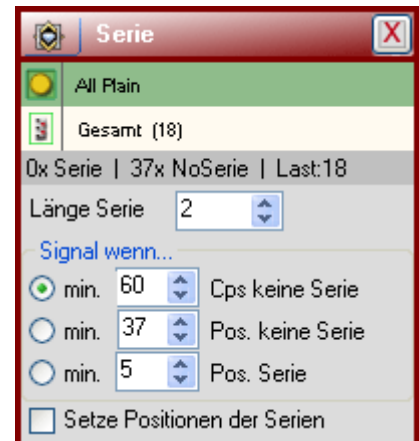

Serie

Dieser Signalgeber löst ein Signal aus, sobald innerhalb einer bestimmten Coupanzahl bei den angegebenen Positionen eine Serie bestimmter Anzahl aufgetreten ist, oder wahlweise auch wenn keine Serien vorhanden waren.

Dieses Signal übergibt auf Wunsch die ermittelten Setzfelder an das Setzer Signal, um diese dann auch zu setzen.

Interessant ist dieses Signal auch in dem Zusammenspiel mit dem „Setzer Nachsetzer“

In der Demoversion dieses PlugIns wird nur an den DemoTischen der Casinos ein Signal ausgelöst. An den Realtischen ist dieses Signal ohne Funktion.

Welche Positionen

Mittels des PosMarkers (grünes Feld) legen Sie fest, welche Positionen berücksichtigt werden sollen. Z.B. alle Pleinzahlen oder nur die Dutzenden usw.

PermanenzLimitier

Mittels des Permanenzlimiters können Sie festlegen, ob die gesamte Permanenz oder nur der von Ihnen vorgegebene Abschnitt zur Analyse herangezogen werden soll.